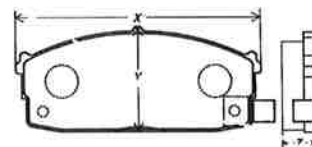

## DISC PAD

NO.	APPLICATION	
<b>D2282</b>  ( 04465-BZ130 )	TOYOTA LITEACE S402M Jan. '08 ~    X: 142.0 Y: 47.0 Z: 15.5	Front  (AVAILABLE FROM Oct'09)
<b>D5156M</b>  ( 45022-SWW-G01 )	HONDA CR-V RE57/58/67 Jan. '07 ~    X: 151.0 Y: 54.2 Z: 18.0 X: 151.0 Y: 54.2 Z: 18.0 X: 151.0 Y: 50.7 Z: 18.0	Front  (AVAILABLE FROM Oct'09)
<b>D9057M</b>  ( 55810-79J00-000 )	SUZUKI SX4 RW415/416/419 '06 ~    X: 131.7 Y: 49.8 Z: 15.0 X: 131.7 Y: 49.8 Z: 15.0	Front  (AVAILABLE FROM Oct'09)
<b>D0051M</b>  ( 04465-B1310 ) ( D0YN-33-28Z )	DAIHATSU BOON M300 Dec. '06 ~    X: 125.7 Y: 45.5 Z: 16.0 X: 125.7 Y: 45.5 Z: 16.0 X: 125.7 Y: 45.5 Z: 16.0	Front  (AVAILABLE FROM Oct'09)