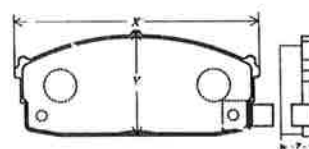

## DISC PAD

NO.	APPLICATION	
<p><b>D11192M</b> ( 58101-1GE00 ) ( 58101-1GA00 )</p>	<p>KIA RIO DE241/DE244 Apr. '05 ~</p>  <p>X: 129.7 Y: 52.0 Z: 16.5   X: 129.7 Y: 52.0 Z: 16.5   X: 129.7 Y: 52.0 Z: 16.5</p>	<p>Front (AVAILABLE FROM Oct'09) FMSI No.D1156</p>
<p><b>D11198M</b> ( 58101-2BA10 )</p>	<p>HYUNDAI SANTA FE SH81W Nov. '05 ~</p>  <p>X: 156.8 Y: 56.5 Z: 16.0   X: 156.8 Y: 56.5 Z: 16.0   X: 156.8 Y: 56.5 Z: 16.0</p>	<p>Front (AVAILABLE FROM Oct'09) FMSI No.D1202, D1384</p>
<p><b>D11204M</b> ( 0K60A-33-28Z )</p>	<p>KIA K2500, K2700 Jan. '01 ~</p>  <p>X: 154.1 Y: 54.0 Z: 15.0   X: 154.1 Y: 54.0 Z: 15.0   X: 154.1 Y: 54.0 Z: 15.0</p>	<p>Front (AVAILABLE FROM Oct'09)</p>
<p><b>D11207M</b> ( 0K045-33-23Z )</p>	<p>KIA SPORTAGE Sep. '99 ~</p>  <p>X: 149.1 Y: 46.7 Z: 15.0   X: 149.1 Y: 46.7 Z: 15.0   X: 149.1 Y: 46.7 Z: 15.0</p>	<p>Front (AVAILABLE FROM Oct'09) FMSI No.D774</p>