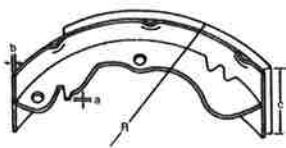

## DISC PAD

NO.	APPLICATION	
<p><b>D11192M</b> ( 58101-1GE00 ) ( 58101-1GA00 )</p>	<p>KIA RIO DE241/DE244 Apr. '05 ~</p>  <p>X: 129.7 Y: 52.0 Z: 16.5   X: 129.7 Y: 52.0 Z: 16.5   X: 129.7 Y: 52.0 Z: 16.5</p>	<p>Front (AVAILABLE FROM Oct'09) FMSI No.D1156</p>
<p><b>D11198M</b> ( 58101-2BA10 )</p>	<p>HYUNDAI SANTA FE SH81W Nov. '05 ~</p>  <p>X: 156.8 Y: 56.5 Z: 16.0   X: 156.8 Y: 56.5 Z: 16.0   X: 156.8 Y: 56.5 Z: 16.0</p>	<p>Front (AVAILABLE FROM Oct'09) FMSI No.D1202, D1384</p>
<p><b>D11204M</b> ( 0K60A-33-28Z )</p>	<p>KIA K2500, K2700 Jan. '01 ~</p>  <p>X: 154.1 Y: 54.0 Z: 15.0   X: 154.1 Y: 54.0 Z: 15.0   X: 154.1 Y: 54.0 Z: 15.0</p>	<p>Front (AVAILABLE FROM Oct'09)</p>
<p><b>D11207M</b> ( 0K045-33-23Z )</p>	<p>KIA SPORTAGE Sep. '99 ~</p>  <p>X: 149.1 Y: 46.7 Z: 15.0   X: 149.1 Y: 46.7 Z: 15.0   X: 149.1 Y: 46.7 Z: 15.0</p>	<p>Front (AVAILABLE FROM Oct'09) FMSI No.D774</p>

## DISC PAD

NO.	APPLICATION	
<b>D2282</b>  ( 04465-BZ130 )	TOYOTA LITEACE S402M Jan. '08 ~    X: 142.0 Y: 47.0 Z: 15.5	Front  (AVAILABLE FROM Oct'09)
<b>D5156M</b>  ( 45022-SWW-G01 )	HONDA CR-V RE57/58/67 Jan. '07 ~    X: 151.0 Y: 54.2 Z: 18.0 X: 151.0 Y: 54.2 Z: 18.0 X: 151.0 Y: 50.7 Z: 18.0	Front  (AVAILABLE FROM Oct'09)
<b>D9057M</b>  ( 55810-79J00-000 )	SUZUKI SX4 RW415/416/419 '06 ~    X: 131.7 Y: 49.8 Z: 15.0 X: 131.7 Y: 49.8 Z: 15.0	Front  (AVAILABLE FROM Oct'09)
<b>D0051M</b>  ( 04465-B1310 ) ( D0YN-33-28Z )	DAIHATSU BOON M300 Dec. '06 ~    X: 125.7 Y: 45.5 Z: 16.0 X: 125.7 Y: 45.5 Z: 16.0 X: 125.7 Y: 45.5 Z: 16.0	Front  (AVAILABLE FROM Oct'09)