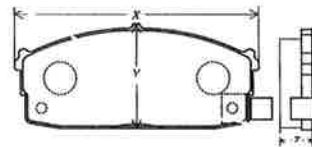

# NEWS

No.09-E05  
Jun, 2009

DISC PAD

NO.	APPLICATION	
<p><b>D1276</b></p> <p>( AY040-NS132 ) ( D1060-JD00A )</p>	<p>NISSAN DUALIS J10E May. '07 ~</p>  <p>X: 142.0 Y: 50.0 Z: 16.5</p>	<p>Front (AVAILABLE FROM Sep'09) FMSI No.D1338</p>
<p><b>D11210M</b></p> <p>( 58302-3FA01 )</p>	<p>HYUNDAI SONATA '08 ~</p>  <p>X: 99.9 Y: 36.3 Z: 14.5    X: 99.9 Y: 36.3 Z: 14.5    X: 99.9 Y: 36.3 Z: 14.5</p>	<p>Rear (AVAILABLE FROM Sep'09) FMSI No.D1313</p>