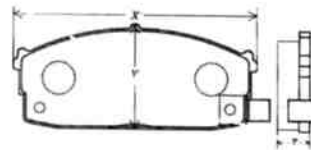

DISC PAD

NO.	APPLICATION	
<p><b>D1267M</b></p> <p>( AY040-NS130 ) ( 41060-EB326 )</p>	<p>NISSAN SERENA C25 May. '05~</p>  <p>X: 163.7 Y: 50.0 Z: 15.5      X: 163.7 Y: 50.0 Z: 15.5</p>	<p>Front (AVAILABLE FROM May'07)</p>
<p><b>D11183M</b></p> <p>( 58101-3KA31 ) ( 58101-3KA30 )</p>	<p>HYUNDAI NF SONATA GL '06~</p>  <p>X: 131.5 Y: 56.0 Z: 17.0    X: 131.5 Y: 56.0 Z: 17.0    X: 131.5 Y: 56.0 Z: 17.0</p>	<p>Front (AVAILABLE FROM May'07) FMSI No.D1125</p>