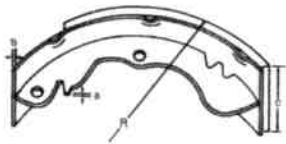

DISC PAD

NO.	APPLICATION	
<p><b>D1267M</b></p> <p>( AY040-NS130 ) ( 41060-EB326 )</p>	<p>NISSAN SERENA C25 May. '05~</p>  <p>X: 163.7 Y: 50.0 Z: 15.5      X: 163.7 Y: 50.0 Z: 15.5</p>	<p>Front (AVAILABLE FROM May'07)</p>
<p><b>D11183M</b></p> <p>( 58101-3KA31 ) ( 58101-3KA30 )</p>	<p>HYUNDAI NF SONATA GL '06~</p>  <p>X: 131.5 Y: 56.0 Z: 17.0    X: 131.5 Y: 56.0 Z: 17.0    X: 131.5 Y: 56.0 Z: 17.0</p>	<p>Front (AVAILABLE FROM May'07) FMSI No.D1125</p>